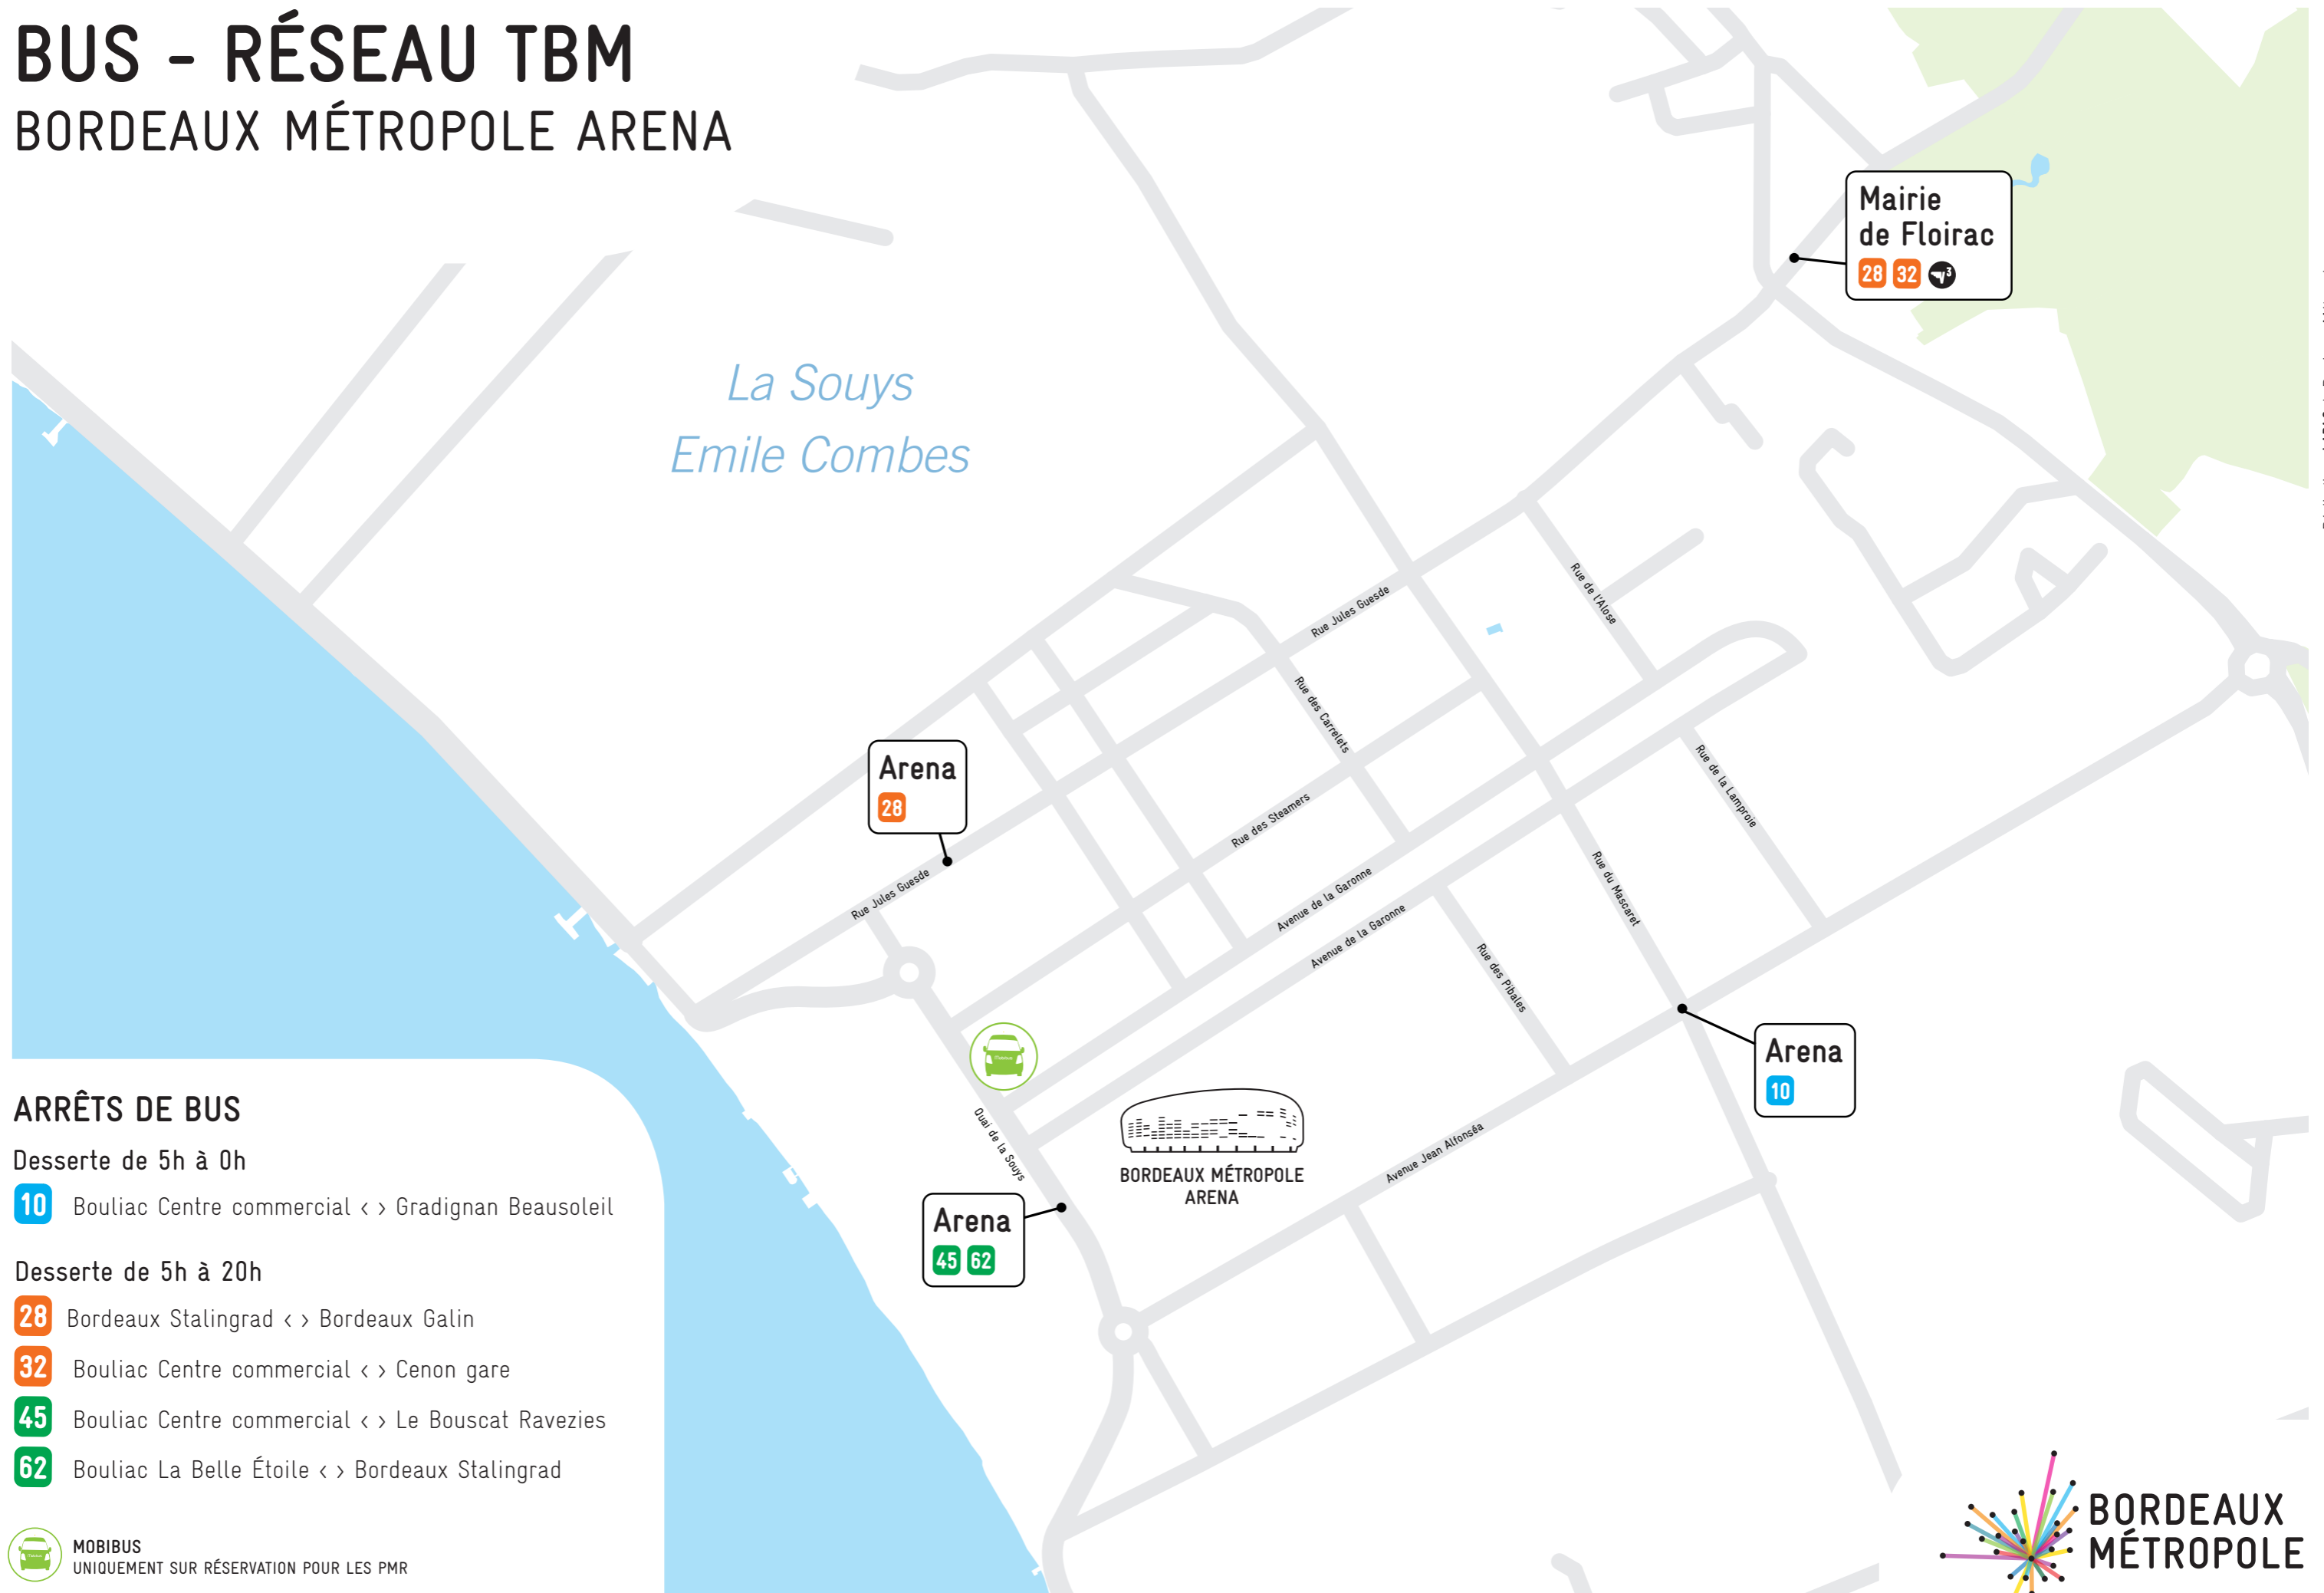

BUS - RÉSEAU TBM

BORDEAUX MÉTROPOLE ARENA

*La Souys
Emile Combes*

ARRÊTS DE BUS

Desserte de 5h à 0h

10 Bouliac Centre commercial < > Gradignan Beausoleil

Desserte de 5h à 20h

28 Bordeaux Stalingrad < > Bordeaux Galin

32 Bouliac Centre commercial < > Cenon gare

45 Bouliac Centre commercial < > Le Bouscat Ravezies

62 Bouliac La Belle Étoile < > Bordeaux Stalingrad

 **MOBIBUS**
UNIQUEMENT SUR RÉSERVATION POUR LES PMR