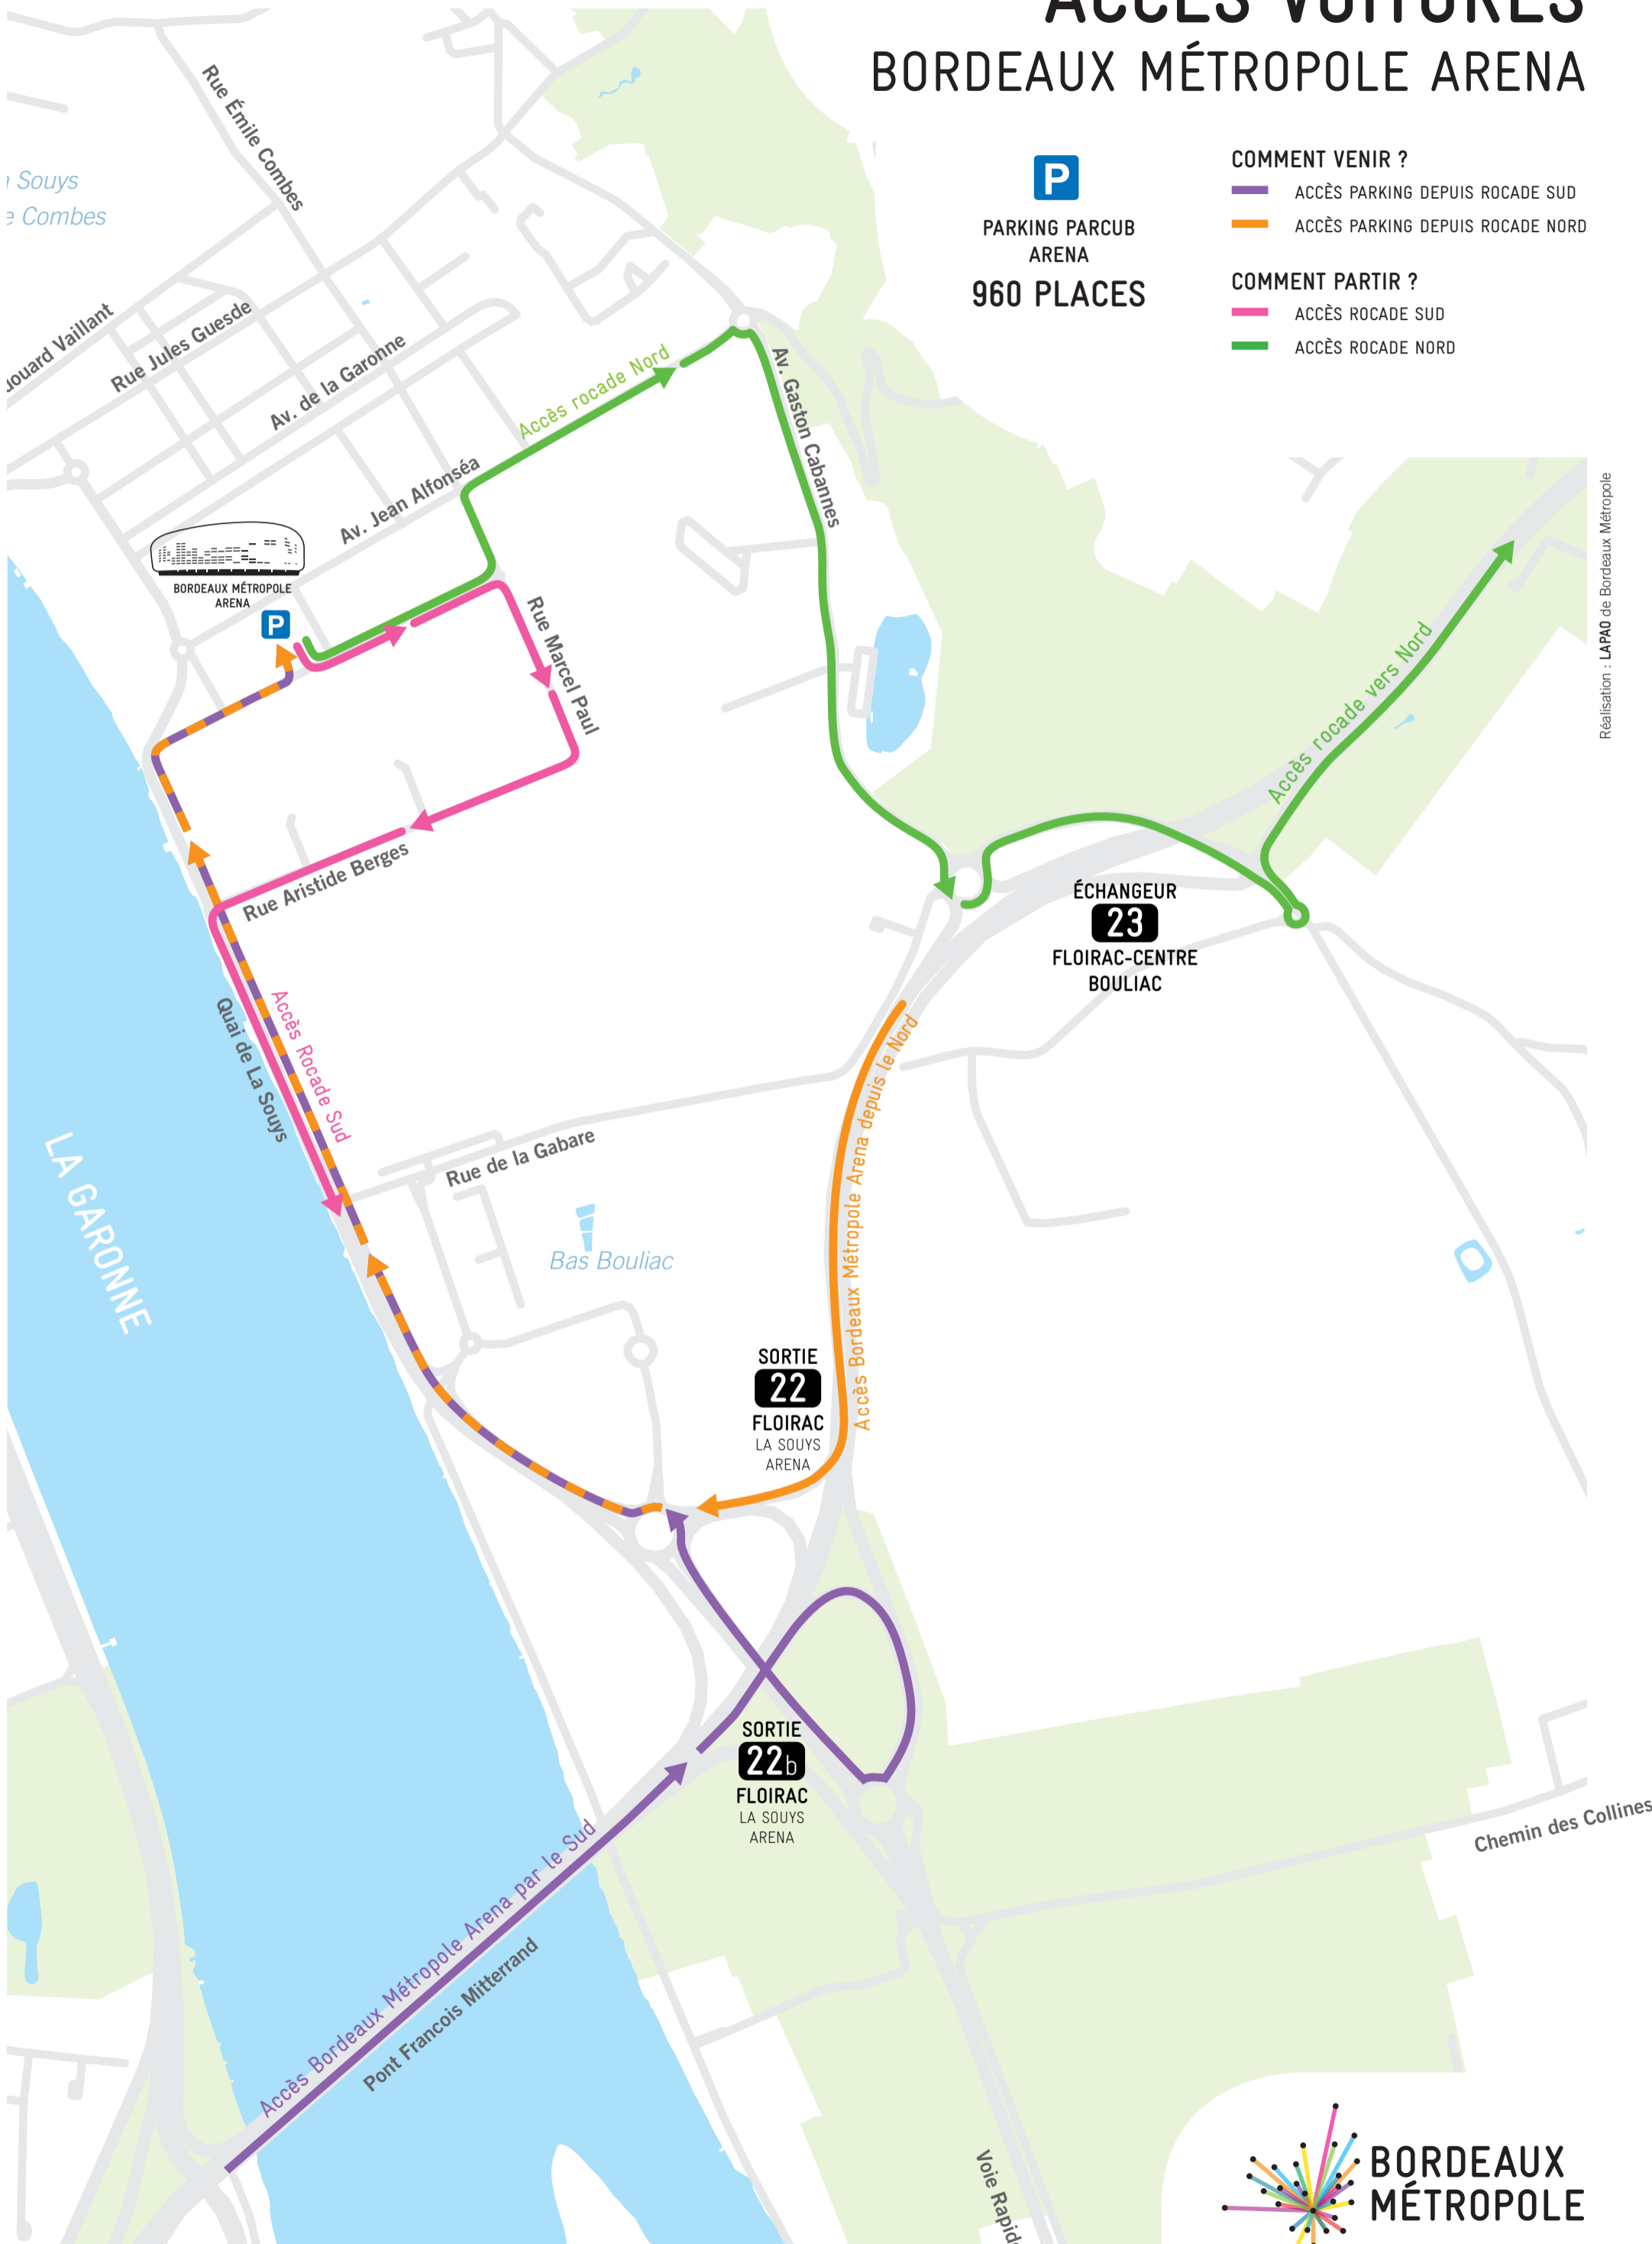

ACCÈS VOITURES BORDEAUX MÉTROPOLE ARENA

PARKING PARCUB
ARENA
960 PLACES

COMMENT VENIR ?

- ACCÈS PARKING DEPUIS ROCADE SUD
- ACCÈS PARKING DEPUIS ROCADE NORD

COMMENT PARTIR ?

- ACCÈS ROCADE SUD
- ACCÈS ROCADE NORD

Réalisation : LAPAO de Bordeaux Métropole