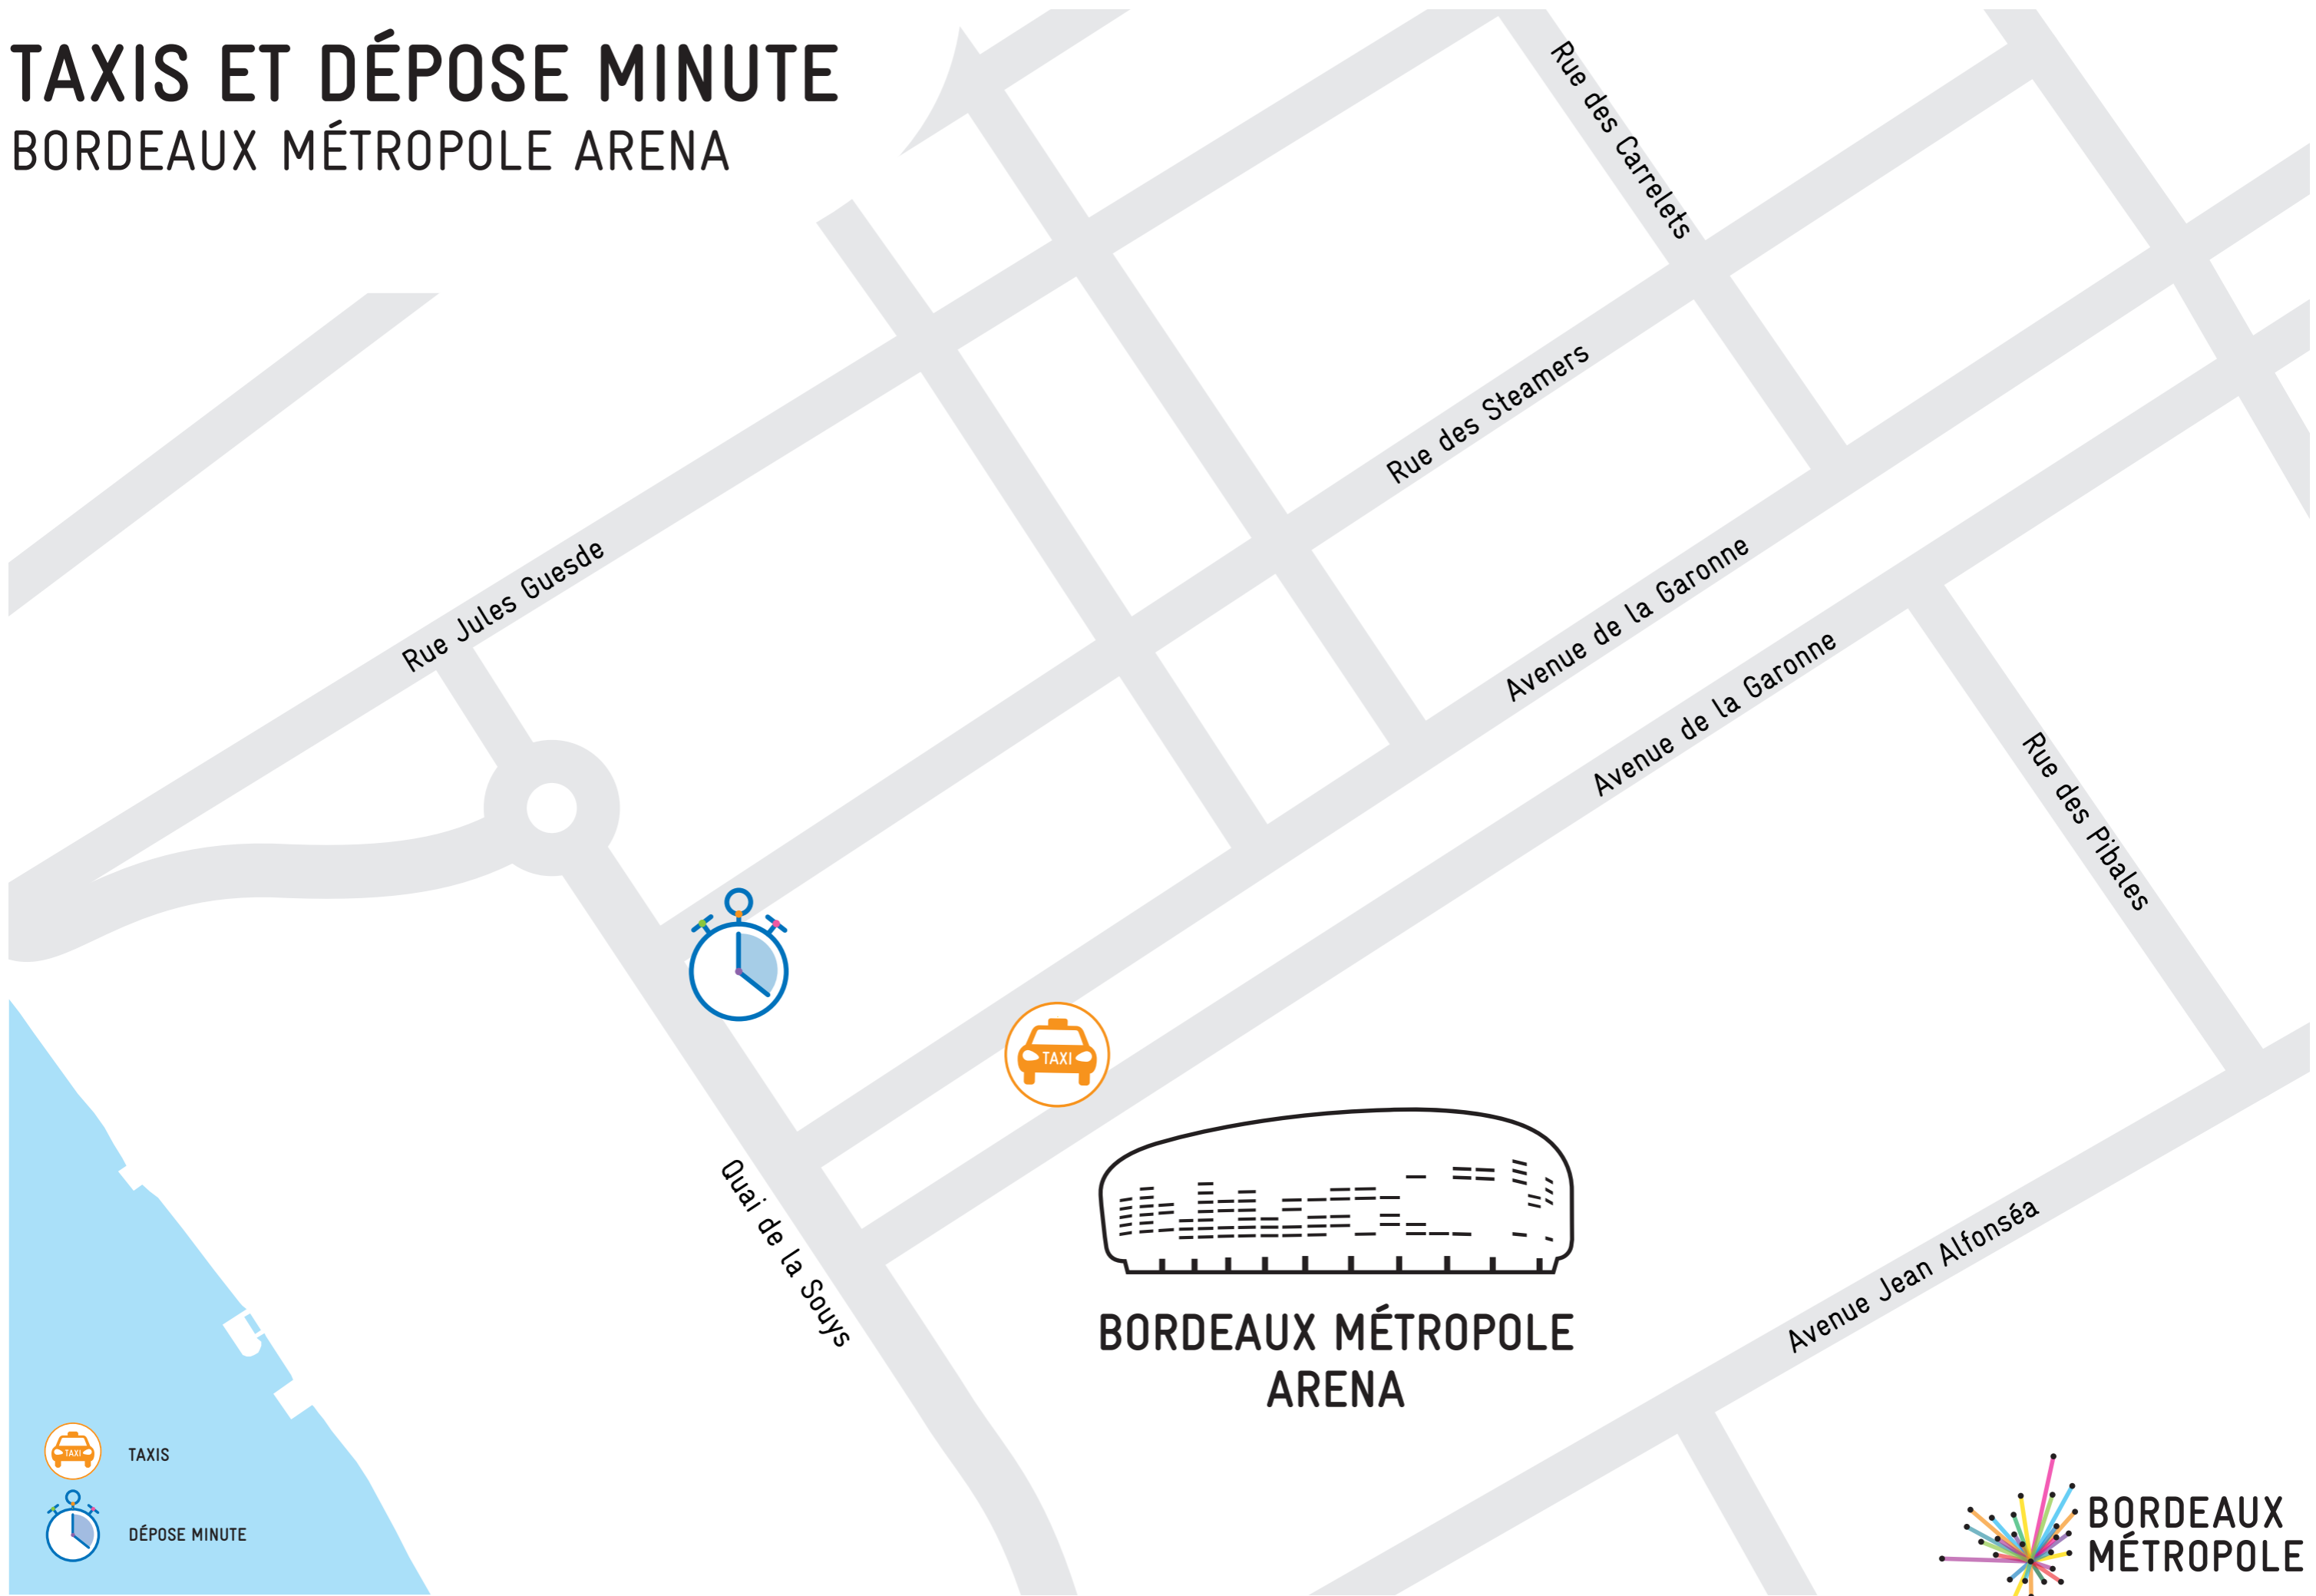

TAXIS ET DÉPOSE MINUTE

BORDEAUX MÉTROPOLE ARENA

TAXIS

DÉPOSE MINUTE